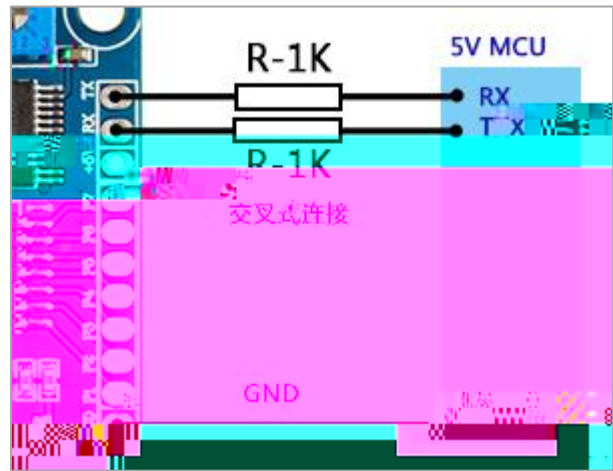

9600

: 9600 bps									
: 8									
: none									
: none									
\$S	VER	Len	CMD	Feedback	para1	para2	checksum	\$0	
\$S				0x7E				\$	0x7E
VER							[	0xff]	
Len		len							
CMD							,	/	
Feedback							,	1	,0
para1		1					(		)
para2		2							
checksum			[	/	]		[		\$]
\$0									0xEF