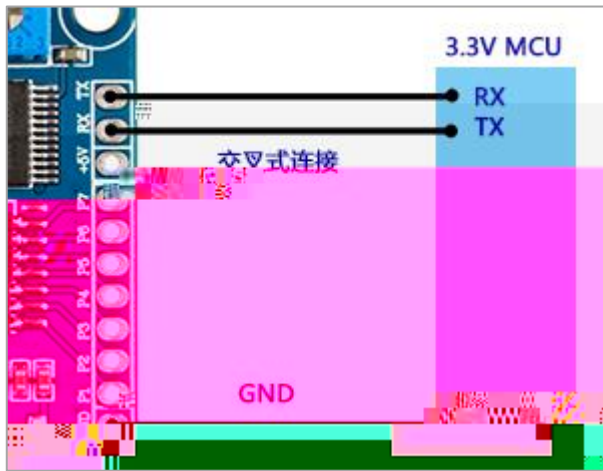

9600

: 9600 bps									
: 8									
: none									
: none									
\$S	VER	Len	CMD	Feedback	para1	para2	checksum	\$0	
\$S				0x7E				\$	0x7E
VER							[	0xff]	
Len		len							
CMD							,	/	
Feedback							,	1	,0
para1		1					(		)
para2		2							
checksum			[	/	]		[		\$]
\$0									0xEF